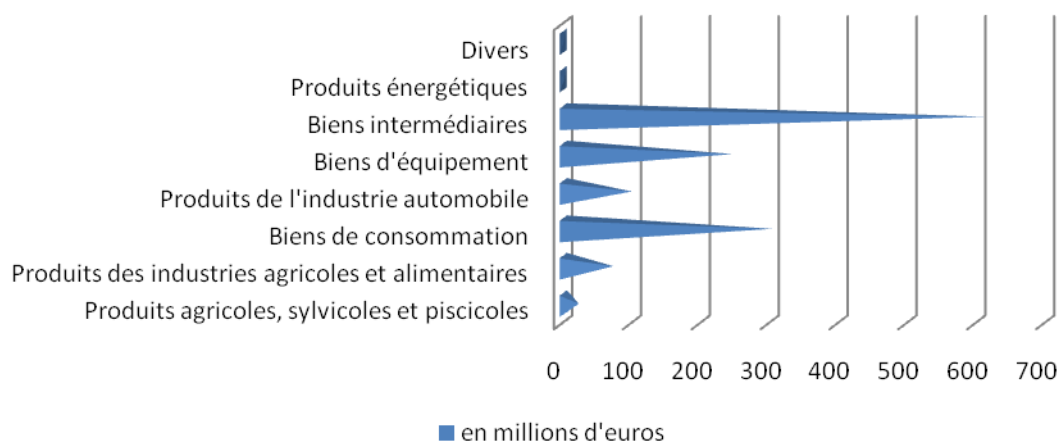

DEPARTEMENT DE L'AUBE

Les échanges du département par groupe de produits en valeur pour l'année 2008

Le département de l'Aube exporte et importe généralement des biens intermédiaires suivi des biens de consommation avec les pays d'Europe.

Export

Import

Zones géographiques