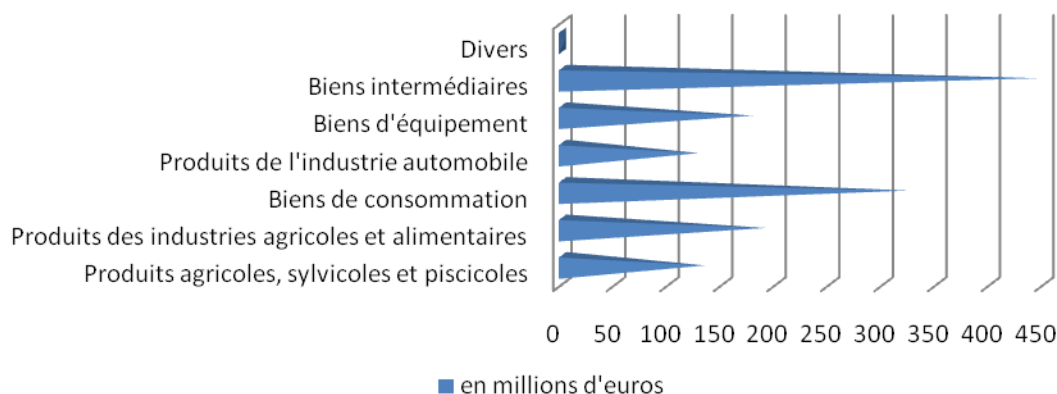

DEPARTEMENT DE L'AUBE

Les échanges du département par groupe de produits en valeur pour l'année 2008

Le département de l'Aube exporte et importe généralement des biens intermédiaires suivi des biens de consommation avec les pays d'Europe.

Export