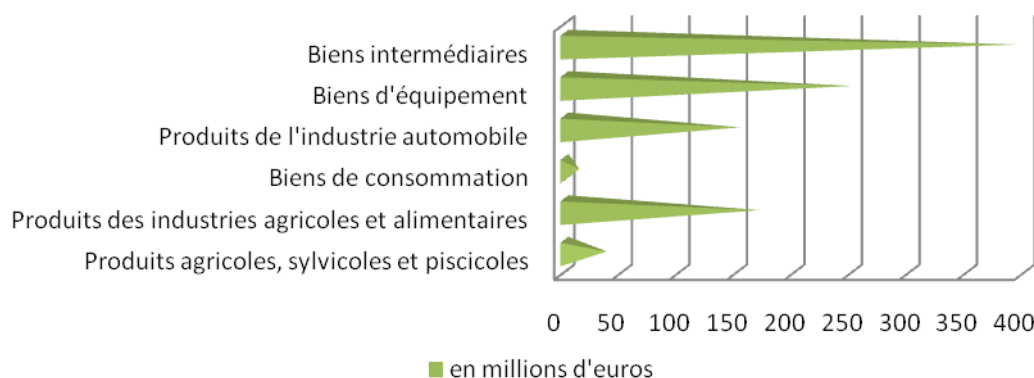

DEPARTEMENT DE LA HAUTE-MARNE

Les échanges du département par groupe de produits en valeur pour l'année 2008

La Haute-Marne exporte et importe principalement des biens intermédiaires et des biens d'équipement avec les pays européens.

Export