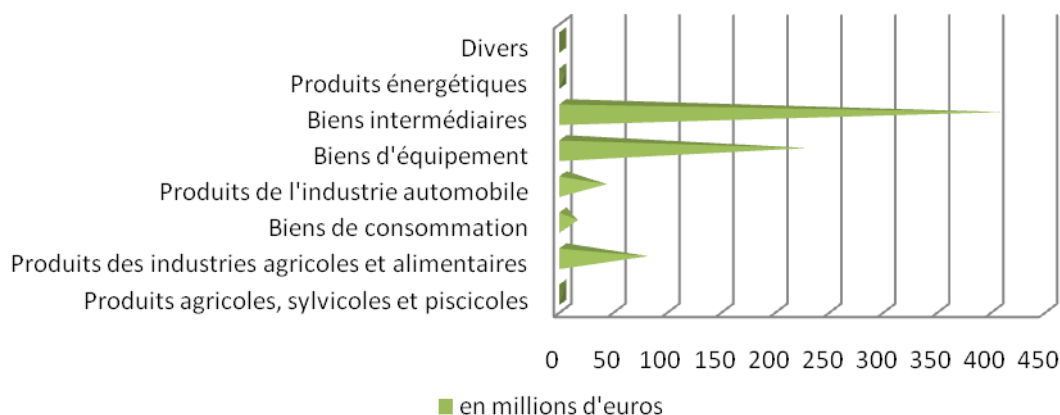

DEPARTEMENT DE LA HAUTE-MARNE

Les échanges du département par groupe de produits en valeur pour l'année 2008

La Haute-Marne exporte et importe principalement des biens intermédiaires et des biens d'équipement avec les pays européens.

Export

Import

Zones géographiques

Source : Direction régionale des douanes de Champagne-Ardenne