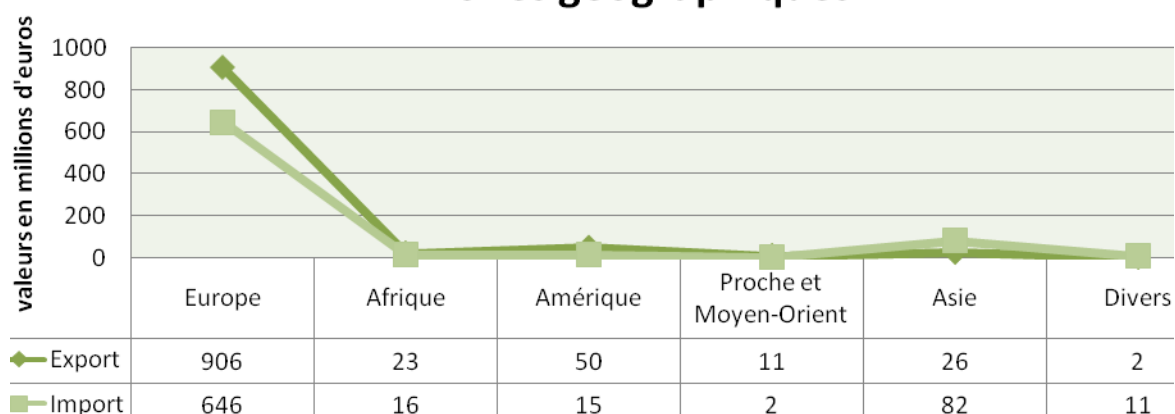

Zones géographiques

Source : Direction régionale des douanes de Champagne-Ardenne