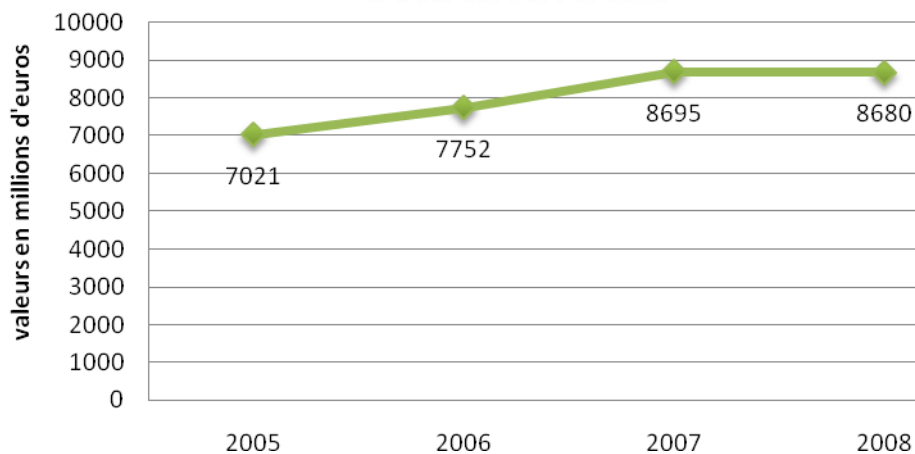

EVOLUTION DE L'EXPORT ET DE L'IMPORT EN CHAMPAGNE-ARDENNE

EXPORTATIONS

Le niveau des exportations en Champagne-Ardenne a atteint en 2008 un record par rapport aux années précédentes.

Les importations restent d'un niveau faible par rapport aux autres régions de France.